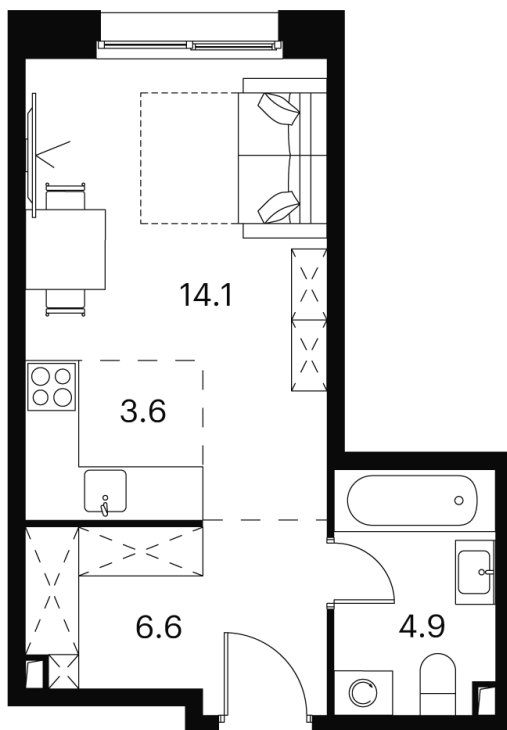

Номер: 568

студия 29.2 м²

Отсканируйте QR-код и
смотрите на сайте akvilon-
signal.ru

~~15 323 724 руб.~~

11 492 793 руб.

В ипотеку от **50 510 руб.**

Скидка

White Box

На улицу

Корпус	Корпус 2	Этаж	4
Секция	1		

30.05.2026 00:38 (Мск)

Не является публичной офертой, цена может быть скорректирована.
Информация взята с сайта «akvilon-signal.ru».

На этаже 4

Студия 29.2 м²

Корпус 2
План 4 этажа

30.05.2026 00:38 (Мск)

Не является публичной офертой, цена может быть скорректирована.
Информация взята с сайта «akvilon-signal.ru».

На генплане
Корпус 2

Студия 29.2 м²

30.05.2026 00:38 (Мск)

Не является публичной офертой, цена может быть скорректирована.
Информация взята с сайта «akvilon-signal.ru».