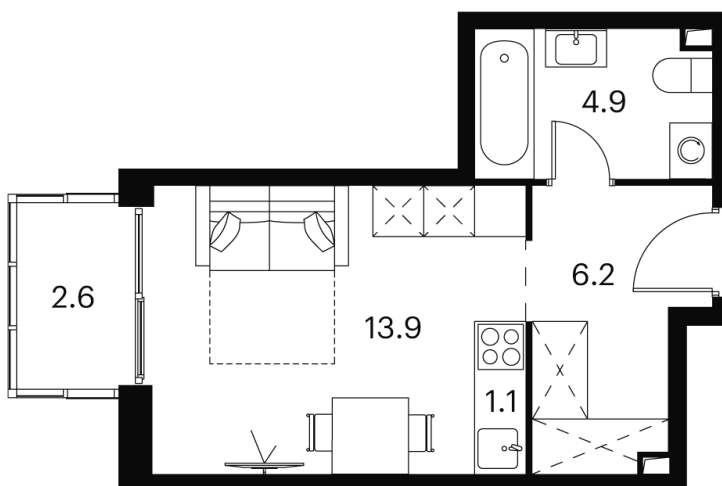

Номер: 474

студия 28.7 м²

Отсканируйте QR-код и
смотрите на сайте akvilon-
signal.ru

~~17 822 164 руб.~~

13 366 623 руб.

В ипотеку от 30 160 руб.

Скидка

White Box

На улицу

С балконом

Корпус

Корпус 1

Этаж

22

Секция

1

30.05.2026 00:38 (Мск)

Не является публичной офертой, цена может быть скорректирована.
Информация взята с сайта «akvilon-signal.ru».

На этаже 22

Студия 28.7 м²

Корпус 1
План 8-15, 17-23 этажа

30.05.2026 00:38 (Мск)