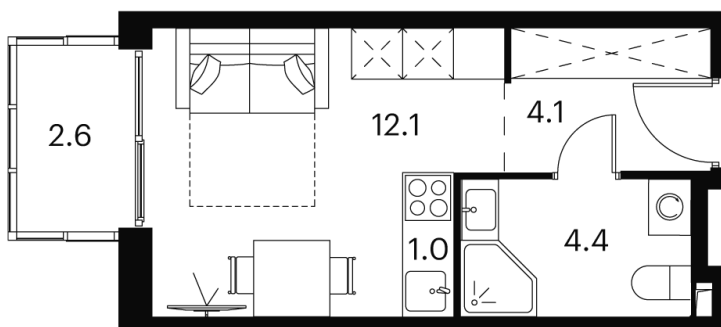

Номер: 199

Отсканируйте QR-код и
смотрите на сайте akvilon-
signal.ru

студия 24.2 м²

~~11 686 821 руб.~~

8 765 116 руб.

Скидка

Скидка

White Box

На улицу

С балконом

Корпус

Корпус 1

Этаж

9

Секция

1