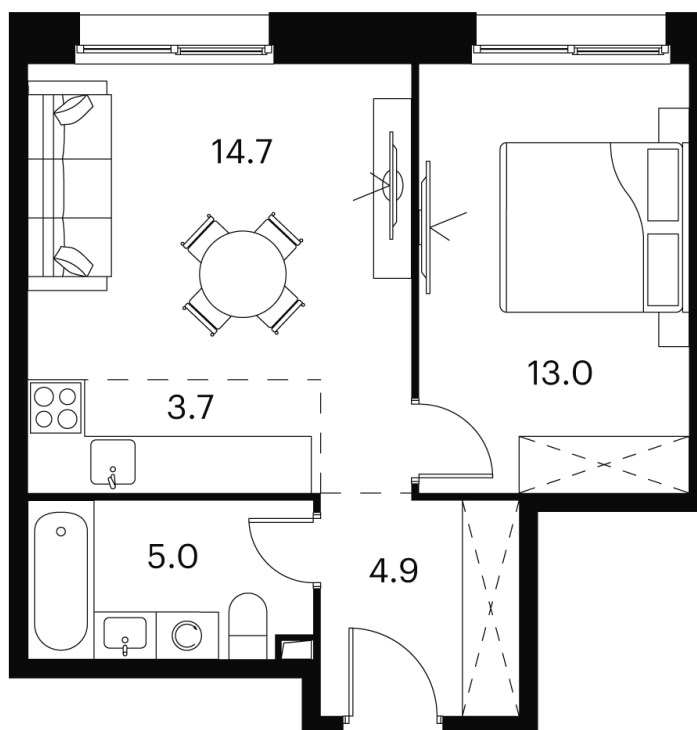

Номер: 565

Отсканируйте QR-код и
смотрите на сайте akvilon-
signal.ru

1 Комнатная 41.3 м²

~~14 296 920 руб.~~

10 722 690 руб.

Скидка

White Box

На улицу

Корпус

Корпус 2

Этаж

4

Секция

1

21.11.2024, 18:11

Не является публичной офертой, цена может быть скорректирована.
Информация взята с сайта «akvilon-signal.ru»

На этаже 4

1 комнатная 41.3 м²

Корпус 2
План 4 этажа

Ботанический сад

21.11.2024, 18:11

Не является публичной офертой, цена может быть скорректирована.
Информация взята с сайта «akvilon-signal.ru»

На генплане Корпус 2