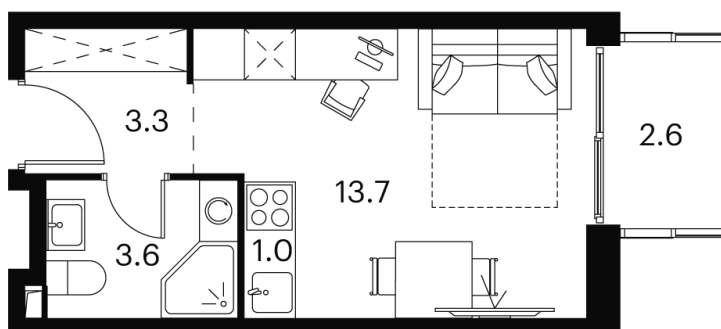

Номер: 605

**студия 24.2 м<sup>2</sup>**

Отсканируйте QR-код и  
смотрите на сайте  
akvilon-signal.ru

~~13 309 741 руб.~~

**9 982 306 руб.**

В ипотеку **от 22 523 руб.**

Скидка

White Box

Во двор

С балконом

Корпус

Корпус 2

Этаж

5

Секция

1

# На этаже 5

Студия 24.2 м<sup>2</sup>

Корпус 2  
План 5 этажа

- XS
- 1K
- S
- M

29.05.2026 23:49 (Мск)

Не является публичной офертой, цена может быть скорректирована.  
Информация взята с сайта «akvilon-signal.ru».