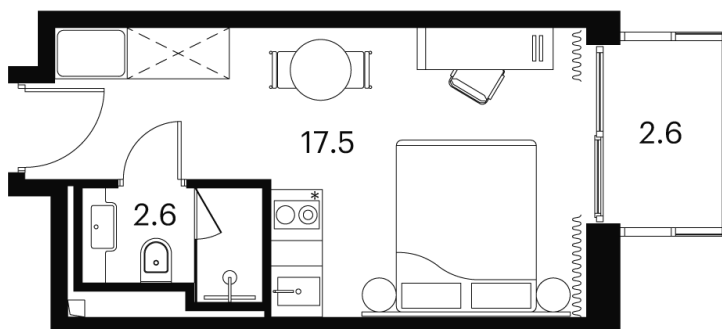

Номер: 1684

Отсканируйте QR-код и
смотрите на сайте akvilon-
signal.ru

1 КОМНАТНАЯ 22.7 м²

~~13 748 867 руб.~~

10 311 650 руб.

Скидка

Цена ниже сейчас

Скидка

Чистовая отделка

На улицу

С балконом

Корпус

Корпус 4

Этаж

22

Секция

1

Адрес офиса продаж

г Москва, Сигнальный проезд, д 12

12.05.2025 20:44 (Мск)

Не является публичной офертой, цена может быть скорректирована.
Информация взята с сайта «akvilon-signal.ru»