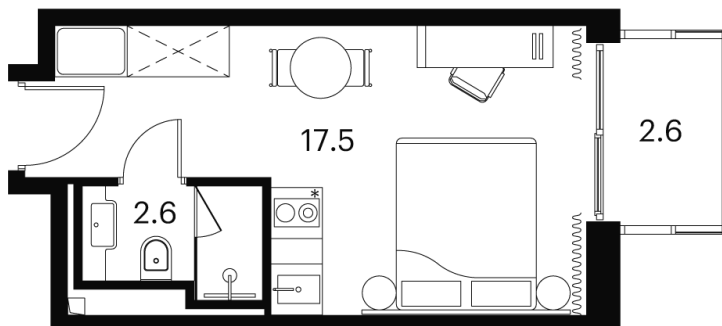

Номер: 1684

Отсканируйте QR-код и
смотрите на сайте
akvilon-signal.ru

1 КОМНАТНАЯ 22.7 м²

~~16 121 776 руб.~~

12 091 332 руб.

В ипотеку от 27 282 руб.

Скидка

Чистовая отделка

На улицу

Корпус

Корпус 4

Этаж

22

Секция

1

07.07.2026 19:49 (Мск)

Не является публичной офертой, цена может быть скорректирована.
Информация взята с сайта «akvilon-signal.ru».