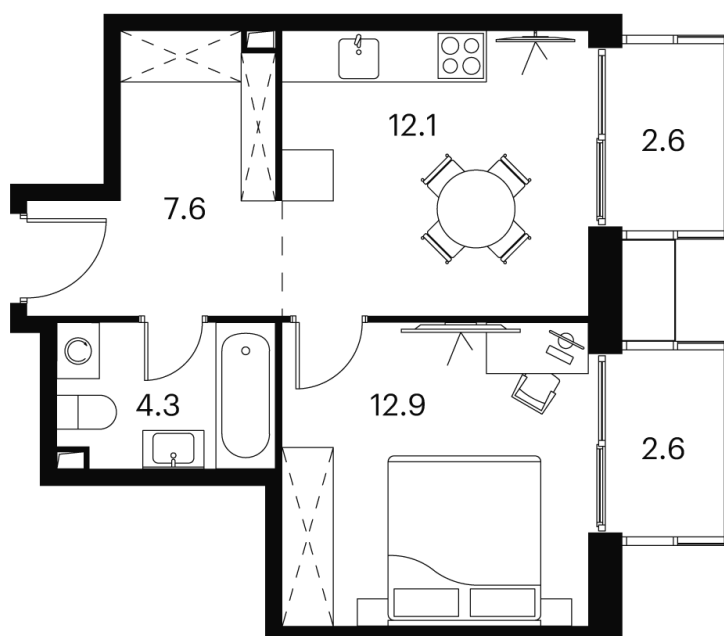

Номер: 936

Отсканируйте QR-код и
смотрите на сайте akvilon-
signal.ru

1 Комнатная 42.1 м²

~~22 117 960 руб.~~

16 588 470 руб.

В ипотеку от **37 429 руб.**

Скидка

White Box

Во двор

Корпус

Корпус 2

Этаж

23

Секция

1

01.07.2026 11:07 (Мск)

Не является публичной офертой, цена может быть скорректирована.
Информация взята с сайта «akvilon-signal.ru».

На этаже 23

1 комнатная 42.1 м²

Корпус 2
План 8-15, 17-23 этажа

- XS
- 1K
- S
- M

01.07.2026 11:07 (Мск)