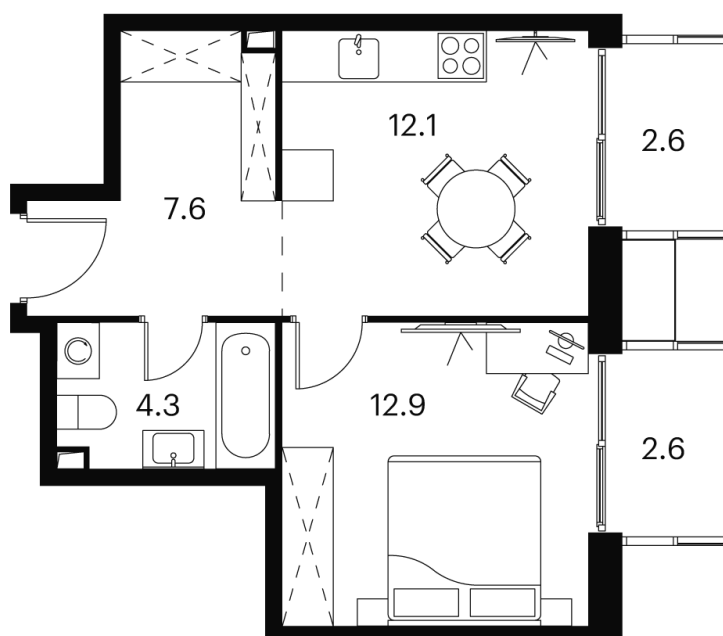

Номер: 936

Отсканируйте QR-код и
смотрите на сайте akvilon-
signal.ru

1 Комнатная 42.1 м²

~~24 575 511 руб.~~

18 431 633 руб.

В ипотеку от 81 006 руб.

Скидка

White Box

Во двор

Корпус

Корпус 2

Этаж

23

Секция

1

24.04.2026 02:23 (Мск)

Не является публичной офертой, цена может быть скорректирована.
Информация взята с сайта «akvilon-signal.ru»

На этаже 23

1 комнатная 42.1 м²

Корпус 2
План 8-15, 17-23 этажа

- XS
- 1K
- S
- M

24.04.2026 02:23 (Мск)