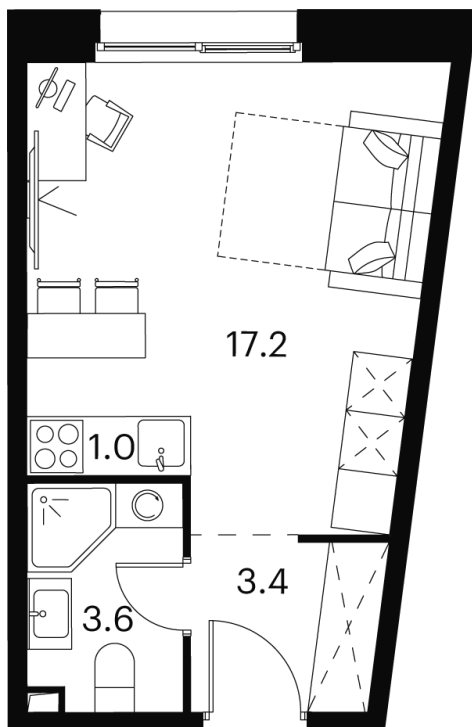

Номер: 613

# студия 25.2 м<sup>2</sup>

Отсканируйте QR-код и  
смотрите на сайте akvilon-  
signal.ru

## 7 509 480 руб.

White Box

Во двор

Корпус

Корпус 2

Этаж

5

Секция

# На этаже 5

Студия 25.2 м<sup>2</sup>

Корпус 2  
План 5 этажа

- XS
- 1K
- S
- M

23.11.2024, 11:47

Не является публичной офертой, цена может быть скорректирована.  
Информация взята с сайта «akvilon-signal.ru»