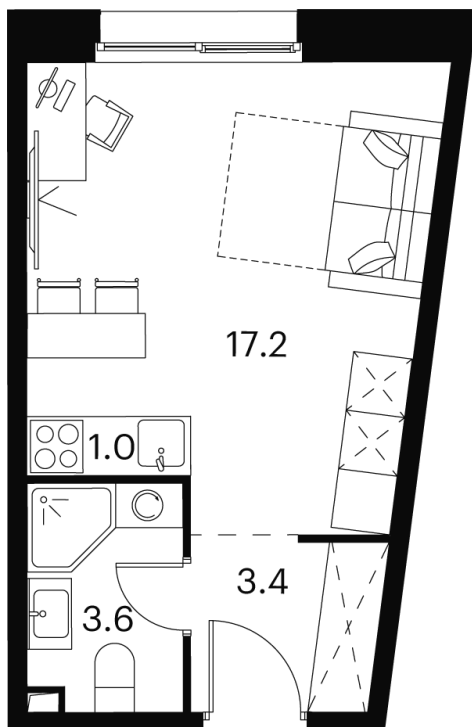

Номер: 613

студия 25.2 м²

Отсканируйте QR-код и
смотрите на сайте
akvilon-signal.ru

~~9 267 048 руб.~~

6 950 286 руб.

-25%

White Box

Корпус	Корпус 2	Этаж	5
Секция	1		

08.09.2024, 02:15

Не является публичной офертой, цена может быть скорректирована. Информация взята с сайта «akvilon-signal.ru»

На этаже 5

Студия 25.2 м²

Корпус 2
План 5 этажа

- XS
- 1K
- S
- M

08.09.2024, 02:15

Не является публичной офертой, цена может быть скорректирована. Информация взята с сайта «akvilon-signal.ru»

На генплане Корпус 2

Студия 25.2 м²

08.09.2024, 02:15

Не является публичной офертой, цена может быть скорректирована. Информация взята с сайта «akvilon-signal.ru»