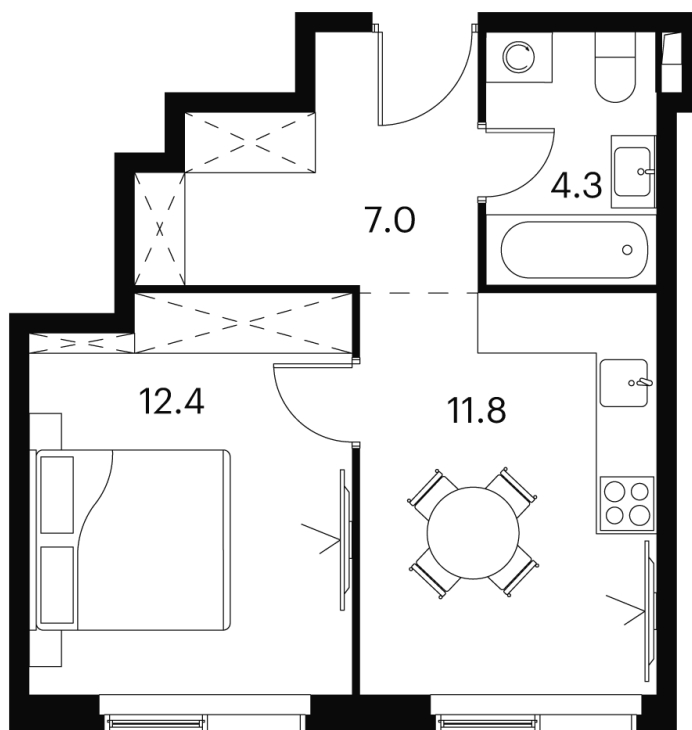

Номер: 571

Отсканируйте QR-код и
смотрите на сайте akvilon-
signal.ru

1 КОМНАТНАЯ 35.5 м²

9 888 275 руб.

White Box

Во двор

Корпус

Корпус 2

Этаж

4

Секция

1

23.11.2024, 12:21

Не является публичной офертой, цена может быть скорректирована.
Информация взята с сайта «akvilon-signal.ru»

На этаже 4

1 комнатная 35.5 м²

Корпус 2
План 4 этажа

- XS
- 1K
- S

23.11.2024, 12:21

Не является публичной офертой, цена может быть скорректирована.
Информация взята с сайта «akvilon-signal.ru»

На генплане Корпус 2

1 комнатная 35.5 м²

23.11.2024, 12:21