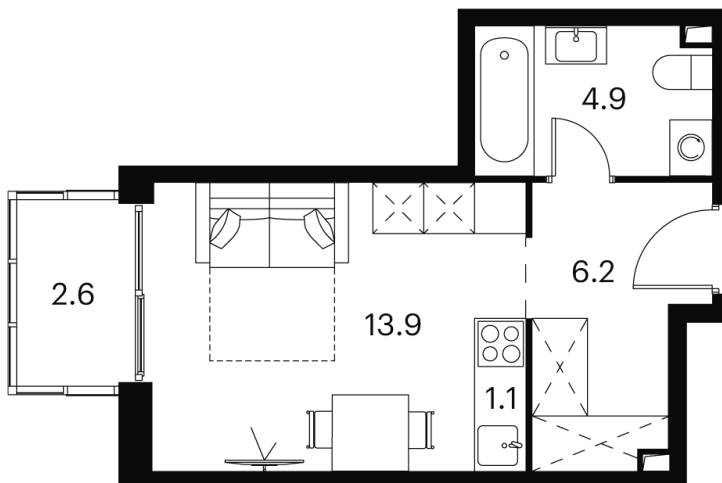

Номер: 180

студия 28.7 м²

Отсканируйте QR-код и
смотрите на сайте
akvilon-signal.ru

~~10 497 427 руб.~~

7 873 070 руб.

-25%

White Box

На улицу

С балконом

Корпус

Корпус 1

Этаж

8

Секция

1

08.09.2024, 01:00

Не является публичной офертой, цена может быть скорректирована. Информация взята с сайта «akvilon-signal.ru»

На этаже 8

Студия 28.7 м²

Корпус 1
План 8-15, 17-23 этажа

08.09.2024, 01:00

Не является публичной офертой, цена может быть скорректирована. Информация взята с сайта «akvilon-signal.ru»

На генплане Корпус 1

Студия 28.7 м²

08.09.2024, 01:00

Не является публичной офертой, цена может быть скорректирована. Информация взята с сайта «akvilon-signal.ru»