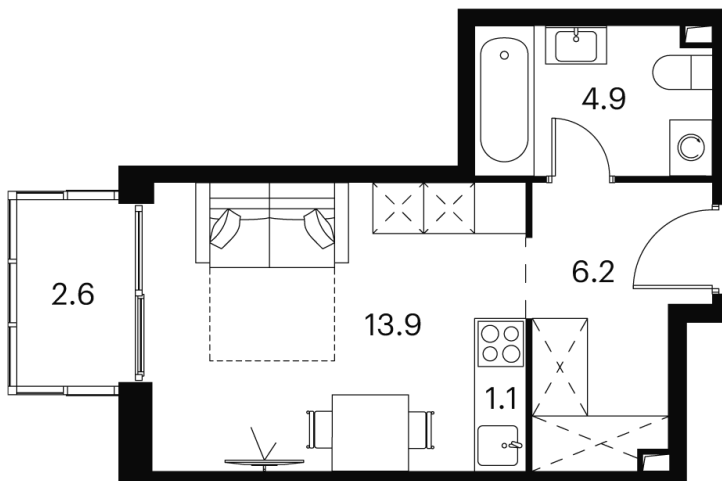

Номер: 180

студия 28.7 м²

Отсканируйте QR-код и
смотрите на сайте akvilon-
signal.ru

~~11 194 875 руб.~~

8 396 156 руб.

Скидка

White Box

На улицу

С балконом

Корпус

Корпус 1

Этаж

8

Секция

1

22.11.2024, 05:06

Не является публичной офертой, цена может быть скорректирована.
Информация взята с сайта «akvilon-signal.ru»

На этаже 8

Студия 28.7 м²

Корпус 1
План 8-15, 17-23 этажа

22.11.2024, 05:06

Не является публичной офертой, цена может быть скорректирована.
Информация взята с сайта «akvilon-signal.ru»

На генплане Корпус 1

Студия 28.7 м²

22.11.2024, 05:06

Не является публичной офертой, цена может быть скорректирована.
Информация взята с сайта «akvilon-signal.ru»