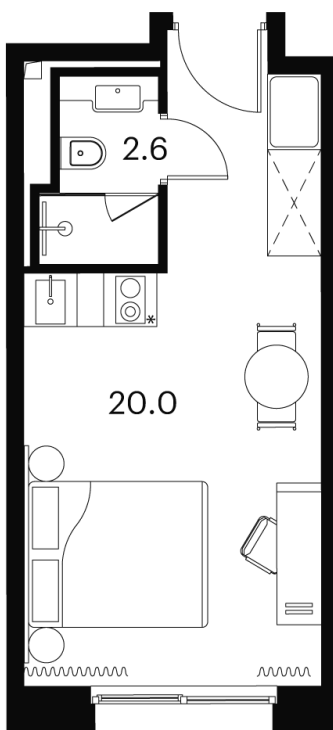

Номер: 1430

Отсканируйте QR-код и
смотрите на сайте
akvilon-signal.ru

1 КОМНАТНАЯ 22.6 м²

~~10 510 296 руб.~~

7 882 722 руб.

-25%

Чистовая отделка

Корпус

Корпус 4

Этаж

3

Секция

1

08.09.2024, 02:15

Не является публичной офертой, цена может быть скорректирована. Информация взята с сайта «akvilon-signal.ru»

На этаже 3

1 комнатная 22.6 м²

Корпус 4
План 2-3 этажа

- Studio
- Deluxe
- Junior Suite

08.09.2024, 02:15

Не является публичной офертой, цена может быть скорректирована. Информация взята с сайта «akvilon-signal.ru»

На генплане Корпус 4