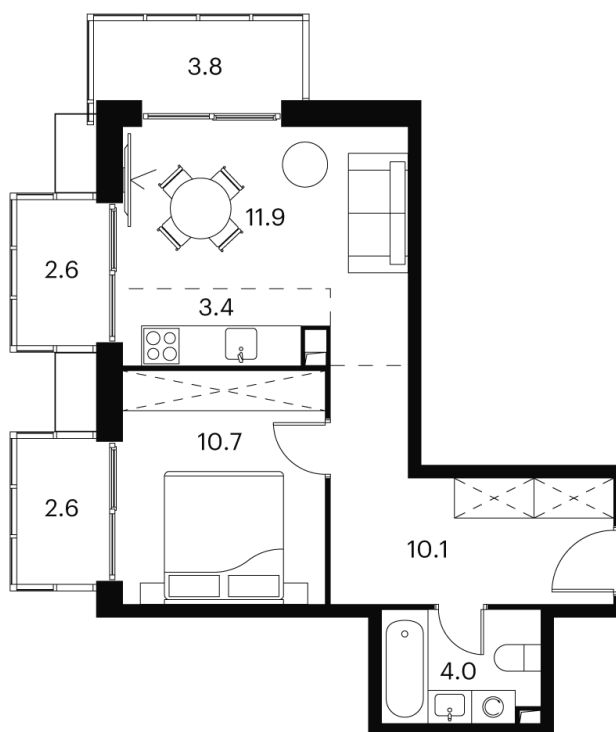

Номер: 858

Отсканируйте QR-код и
смотрите на сайте akvilon-
signal.ru

1 КОМНАТНАЯ 49.4 м²

~~24 732 407 руб.~~

16 323 389 руб.

В ипотеку от 71 741 руб.

White Box

Во двор и на улицу

Корпус

Корпус 2

Этаж

19

Секция

1

24.04.2026 02:18 (Мск)

Не является публичной офертой, цена может быть скорректирована.
Информация взята с сайта «akvilon-signal.ru»

На этаже 19

1 комнатная 49.4 м²

Корпус 2
План 8-15, 17-23 этажа

- XS
- 1K
- S
- M

24.04.2026 02:18 (Мск)

Не является публичной офертой, цена может быть скорректирована.
Информация взята с сайта «akvilon-signal.ru»

На генплане
Корпус 2

1 комнатная 49.4 м²

24.04.2026 02:18 (Мск)

Не является публичной офертой, цена может быть скорректирована.
Информация взята с сайта «akvilon-signal.ru»